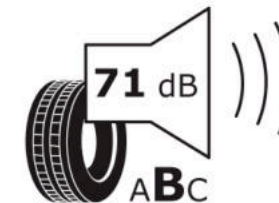

ENERG

MICHELIN

229544

265/40R21 101 Y

C1